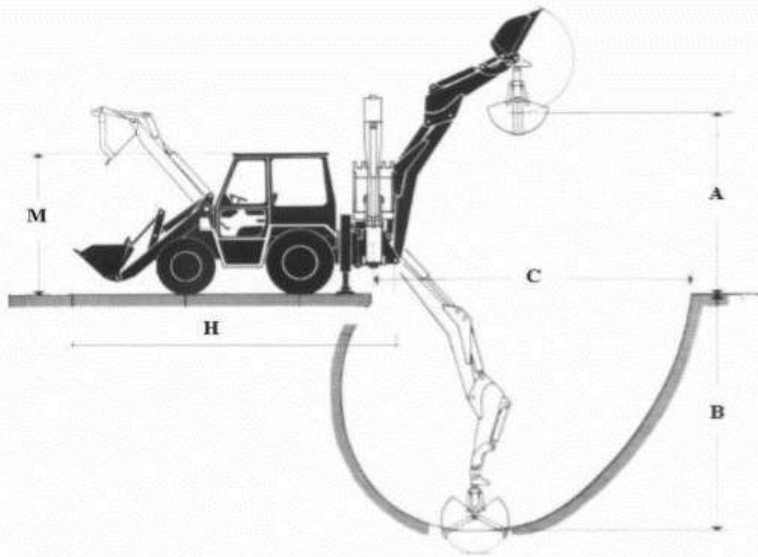

KOTRÓ RAKODÓ

Külső méretek

Jel	Egység	Mennyiség
A	mm	2742
B	mm	4500
C	mm	4580
M	mm	2250
H	mm	5920